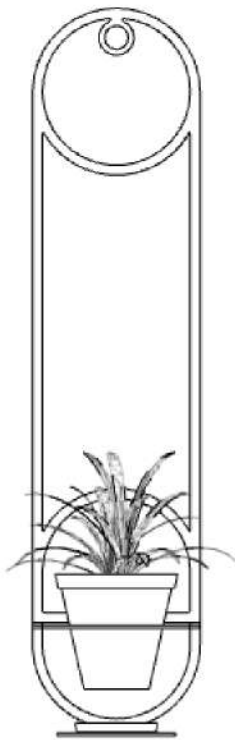

Fulani

noun

Fu-la-ni

FULANI WALL PLANTER

170

740

128

DIMENSIONS 170 MM X 160 MM X 740 MM